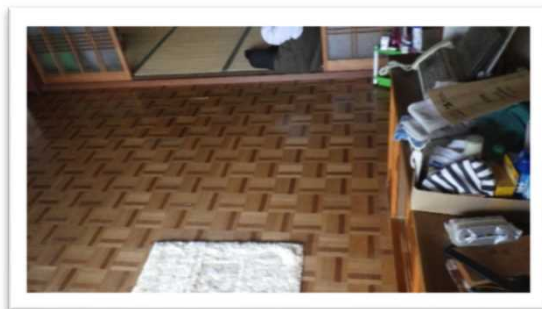

BEFOR

FTさま邸

AFTER

バスルーム

ユニットバスに

洗面所

無垢材
フローリングに
張替

階段クロス

玄関ホール

無垢材
フローリングに
張替