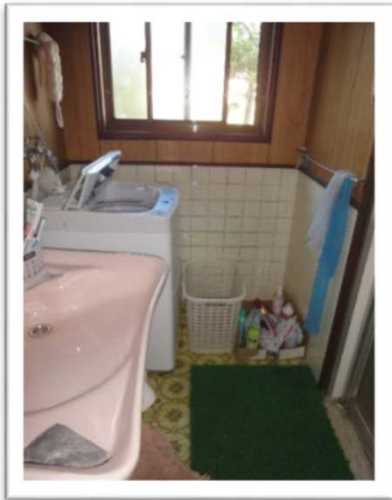

BEFOR

FTさま邸

AFTER

バスルーム

ユニットバスに

洗面所

無垢材
フローリングに
張替

階段クロス