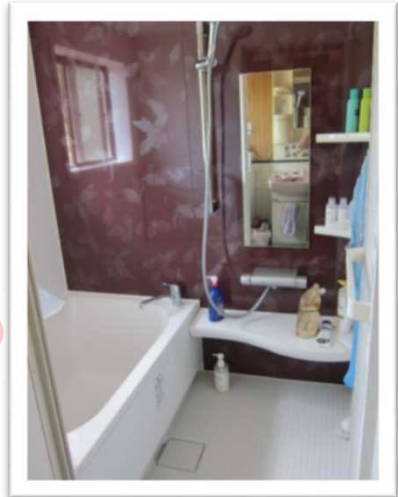

BEFOR

FTさま邸

AFTER

バスルーム

ユニットバスに

洗面所

無垢材
フローリングに
張替

階段クロス